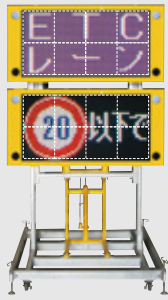

# 登録文章

100Vフルカラーサインライト  
ML-328RGB

登録番号	表示内容	動作	登録番号	表示内容	動作	登録番号	表示内容	動作	登録番号	表示内容	動作
001	工事中	固定	026	左によって ください	固定	051	通行止	点減	076	区画線	固定
002	作業中		027	右によって ください		052	左によって ください		077	区画線	点減
003	この先		028	止まって ください		053	右によって ください		078		
004	50m先		029	まわりみち		054	一時停止		079		
005	100m先		030	スピード		055	スピード		080		
006	道路		031	落せ		056	右折		081	→ → → →	アニメ
007	電話		032	進入禁止		057	左折		082	← ← ← ← ← ←	
008	電気		033	徐行		058	最徐行		083		
009	水道		034	注意		059	徐行		084		
010	下水道		035	危険		060	注意		085		
011	ガス		036	段差あり		061	危険		086		
012	トンネル		037	路面凍結		062	走行注意		087		
013	高速道路		038	除雪中		063	段差あり		088		
014	地下鉄		039	排雪中		064	止まって ください		089		
015	橋梁		040	上部 作業中		065	路面凍結		090		
016	清掃		041	クレーン 作業中		066	スリップ		091		
017	落石注意		042	駐車禁止		067	風雪注意		092		
018	路肩		043	中央線		068	除雪中		093		
019	通行止		044	渋滞		069	排雪中		094	止まって ください	点減 (外部)
020	片側通行		045			070	→ → → →		095		
021	交互通行		046			071	← ← ← ←		096		
022	対面通行		047			072	事故注意		097		
023	幅員減少		048	工事中		073	渋滞		098		
024	車線変更		049	作業中		074	ラインひき		099		固定
025	車線減少		050	この先		075	ラインひき		100		点減

# 登録文章

100Vフルカラーサインライト  
ML-328RGB

登録番号	表示内容	動作	登録番号	表示内容	動作
101		アニメ	126		アニメ
102			127		
103			128		
104			129		
105			130		
106			131		
107			132		
108			133		
109			134		
110			135		
111		136			
112		137			
113		138			
114		139			
115		140			
116		141			
117		142			
118		143			
119		144			
120		145			
121		146			
122		147			
123		148			
124		149			
125		150			