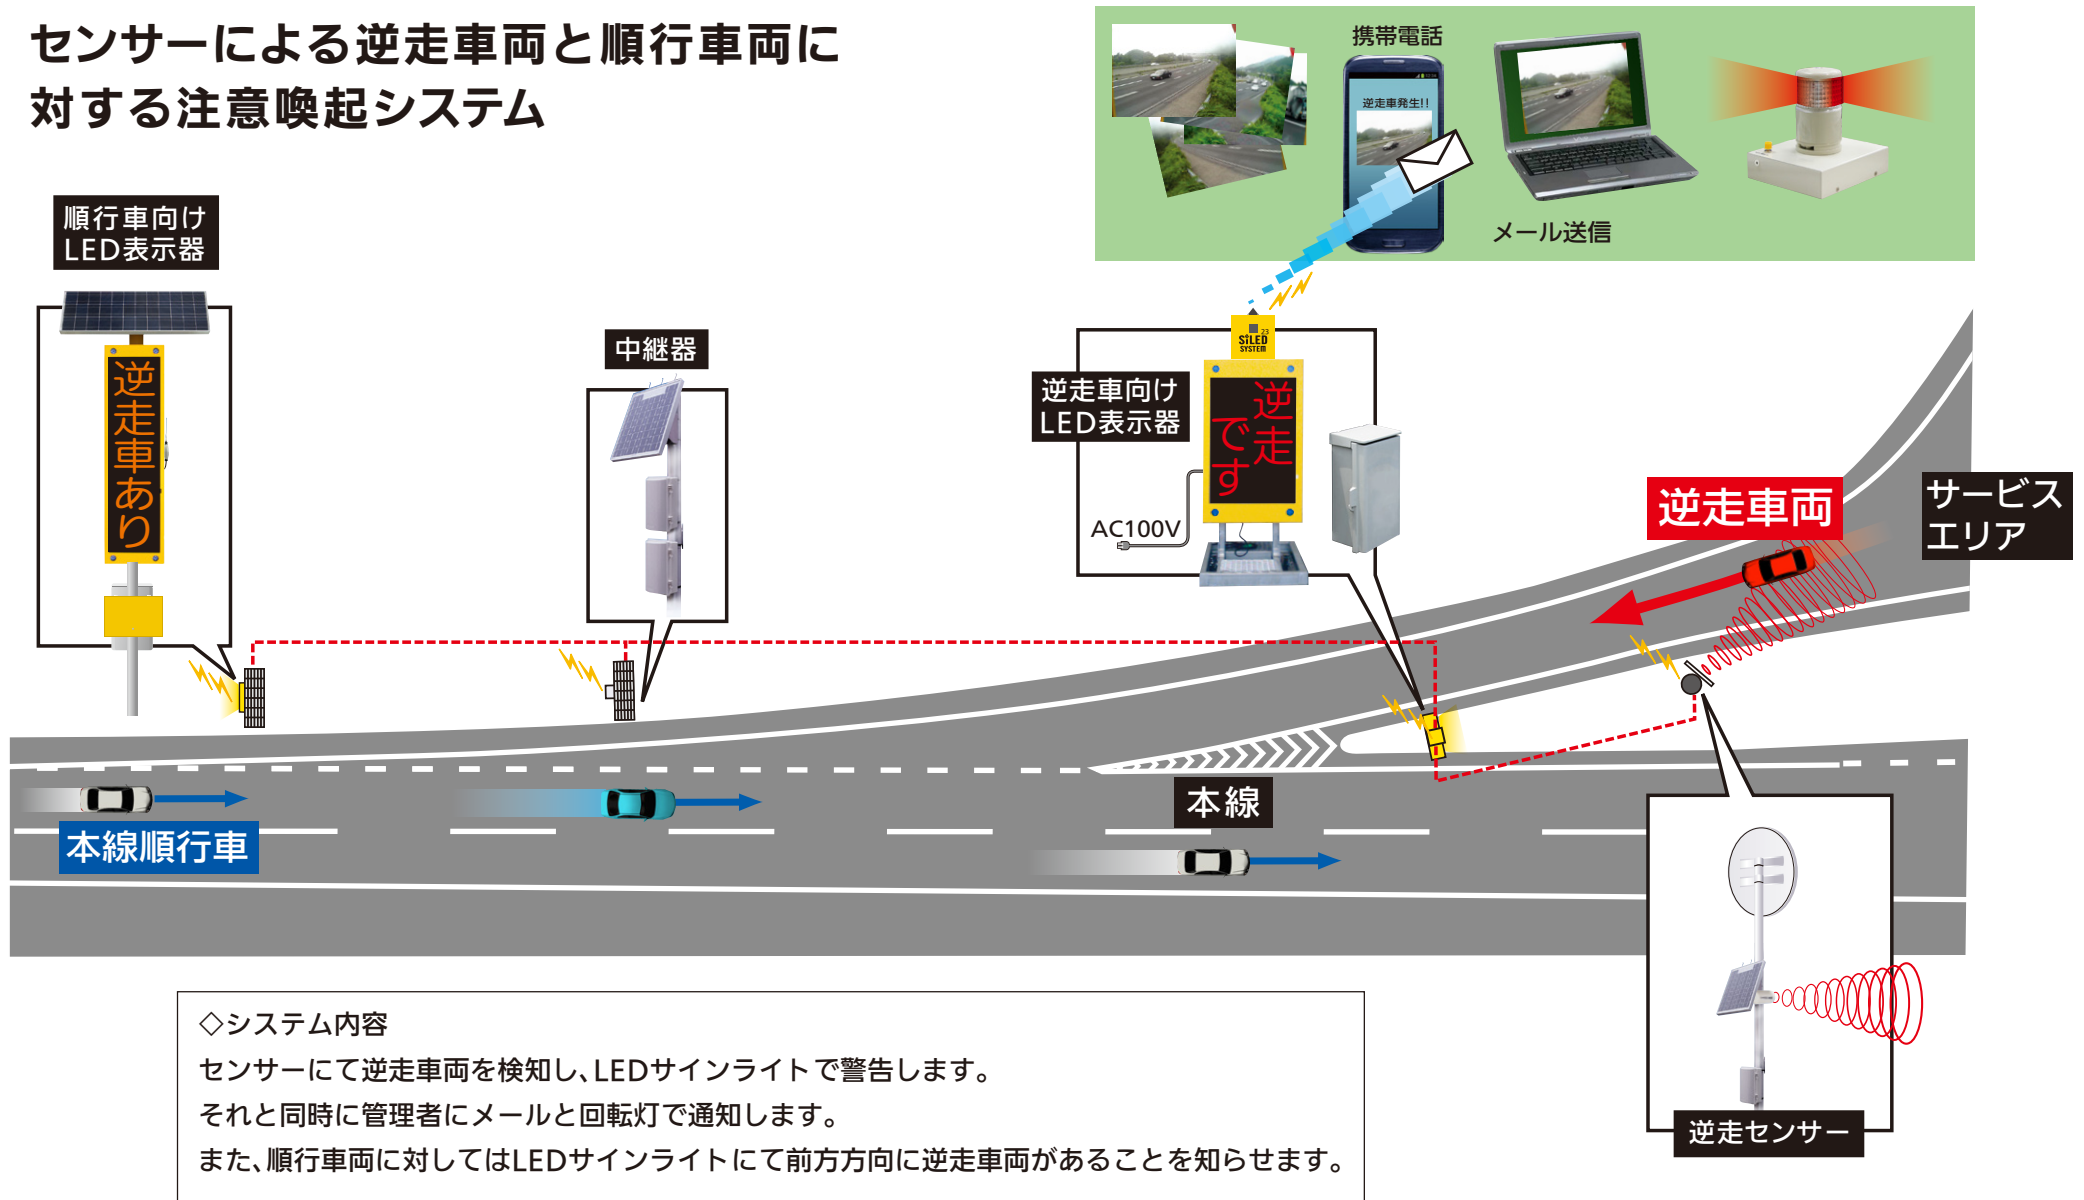

逆走対策

逆走車両と順行車両に対して注意喚起し衝突事故を防止するシステムです。

センサーによる逆走車両と順行車両に対する注意喚起システム

◇システム内容

センサーにて逆走車両を検知し、LEDサインライトで警告します。

それと同時に管理者にメールと回転灯で通知します。

また、順行車両に対してはLEDサインライトにて前方方向に逆走車両があることを知らせます。