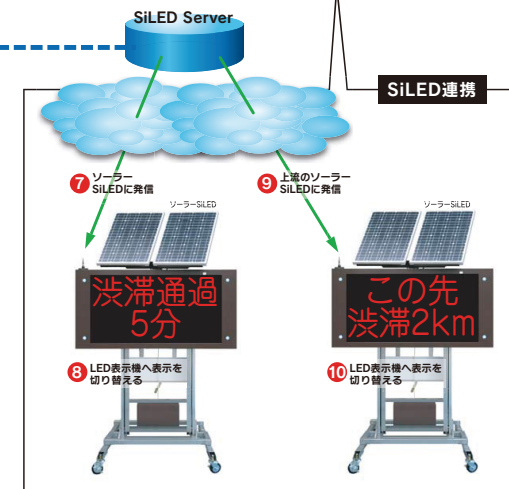

スピードセンサーによるソーラー式情報板の自動可変システム

◇システム内容

MSSモバイルカメラ付きスピードセンサーは渋滞状況を検知して、LED標示を切替えることができます。また渋滞監視サーバーから渋滞状況に応じて上流側のMSSへ自動送信することで、複数台のLED標示を切替えることができます。