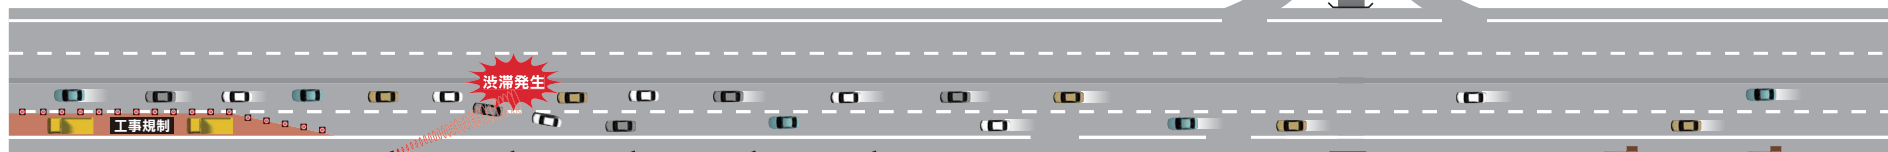

スピードセンサーによるソーラー式情報板の自動可変システム

◇システム内容

MSSモバイルカメラ付きスピードセンサーは渋滞状況を検知して、LED標示を切替えることができます。また渋滞監視サーバーから渋滞状況に応じて上流側のMSSへ自動送信することで、複数台のLED標示を切替えることができます。