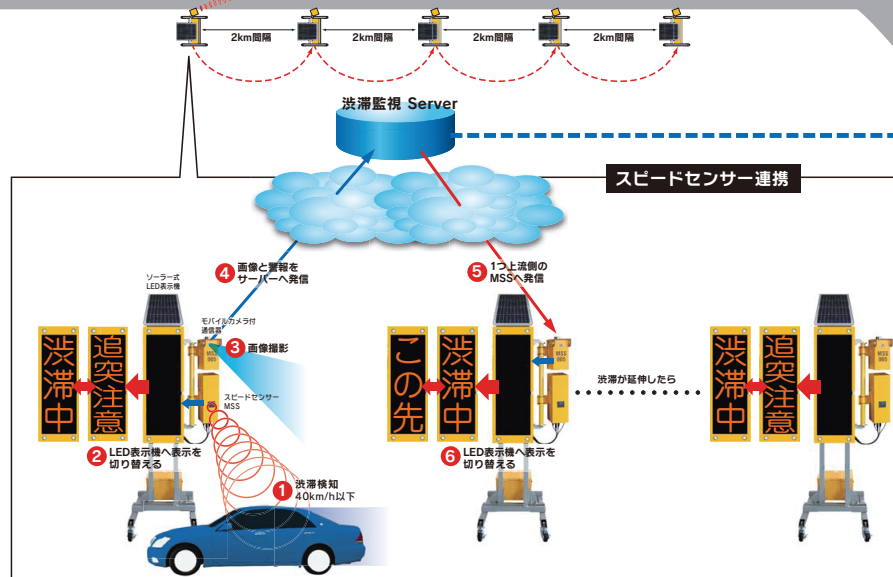

スピードセンサーによるソーラー式情報板の自動可変システム

◇システム内容

MSSモバイルカメラ付きスピードセンサーは渋滞状況を検知して、LED標示を切替えることができます。また渋滞監視サーバーから渋滞状況に応じて上流側のMSSへ自動送信することで、複数台のLED標示を切替えることができます。