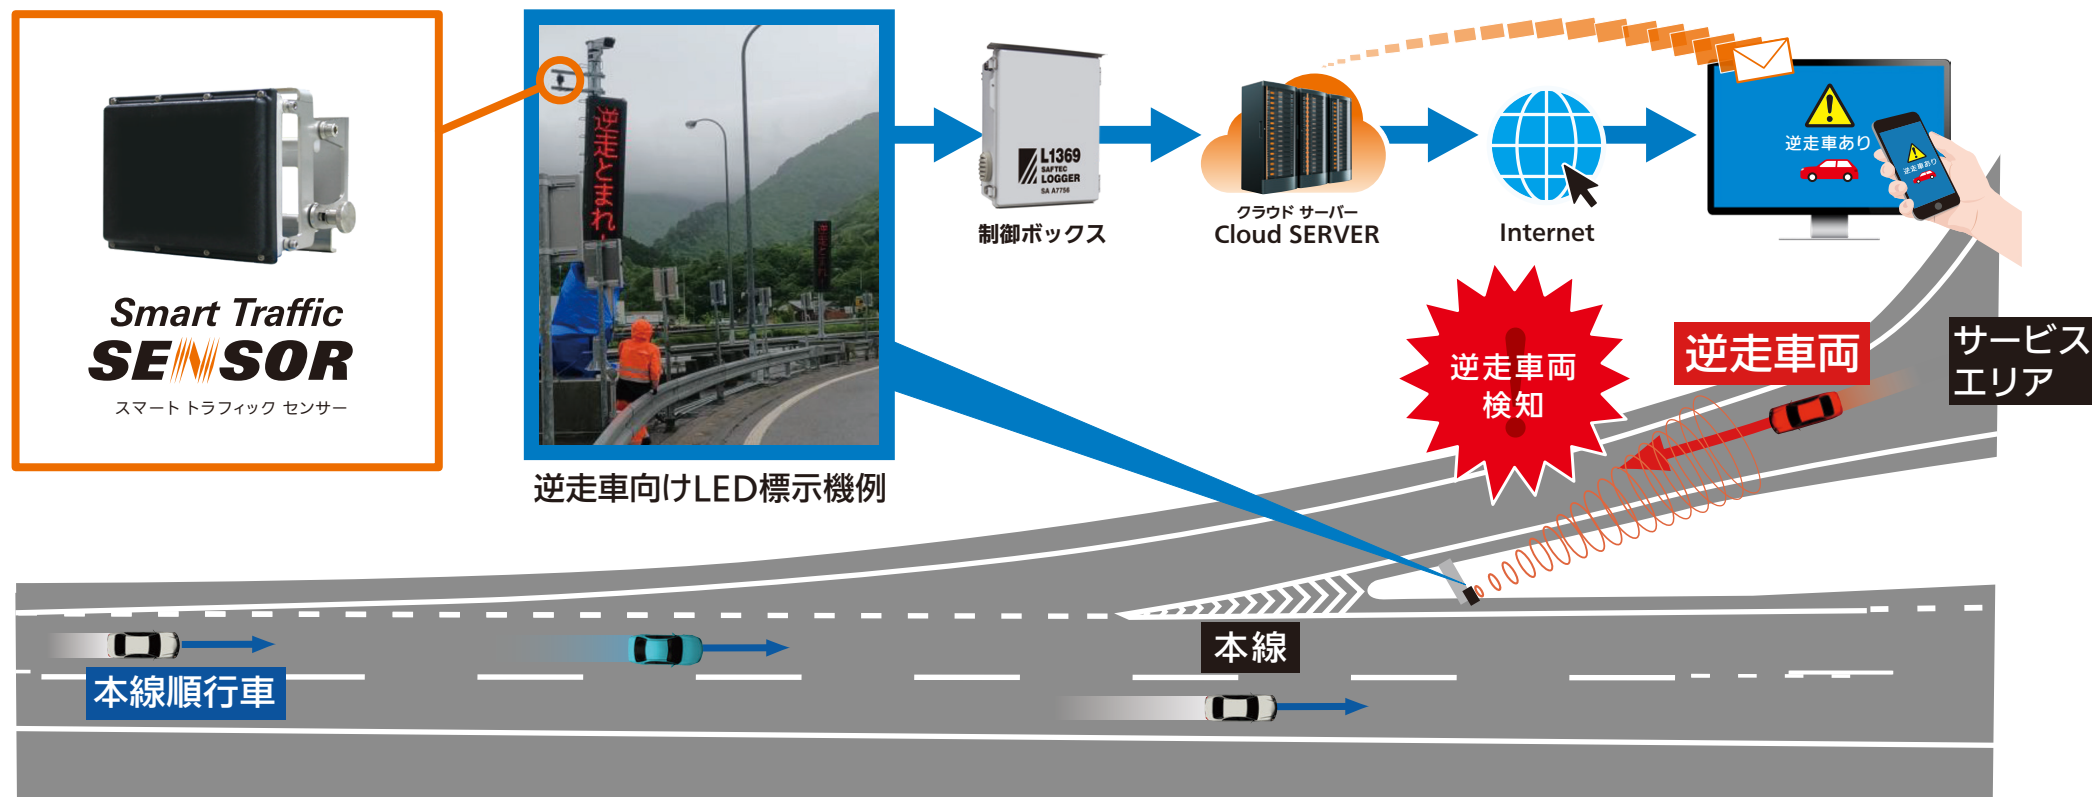

センサーによる逆走車両に対する注意喚起システム

逆走車両に対して注意喚起し、衝突事故を防止するシステムです。

【システム内容】

センサーにて逆走車両を検知し、LEDサインライトで警告します。

また、検知と同時に管理者にメールで通知します。